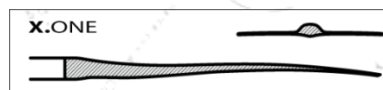

No desperdicias
el agua

Oferta Palas*

X.ONE

Con pértiga recta y fija. La X.ONE es una pala ligera perfecta para los pequeños paseos de turismo. Tiene hojas de fibra y pértiga de carbono y fibra entrelazada, con 60 grados de ángulo, empuñadura ovalada en su pértiga y anillos anti goteo.

X.ONE	Dimensión (cm)	Superficie (cm ²)
Single	48.5 x 16.5	600

Antes
~~158'00 €~~

Ahora
149'00 €

X.LINE

La pala X.Line diseñada en fibra de vidrio, cuenta con hojas curvadas muy finas, que aportan comodidad y suavidad a cada palada. Ligera y cómoda, la X.Line es la pala ideal para un día de travesía.

X.LINE	Dimensión (cm)	Superficie (cm ²)
Single	48.5 x 16.5	600

Antes
~~186'00 €~~

Ahora
175'00 €